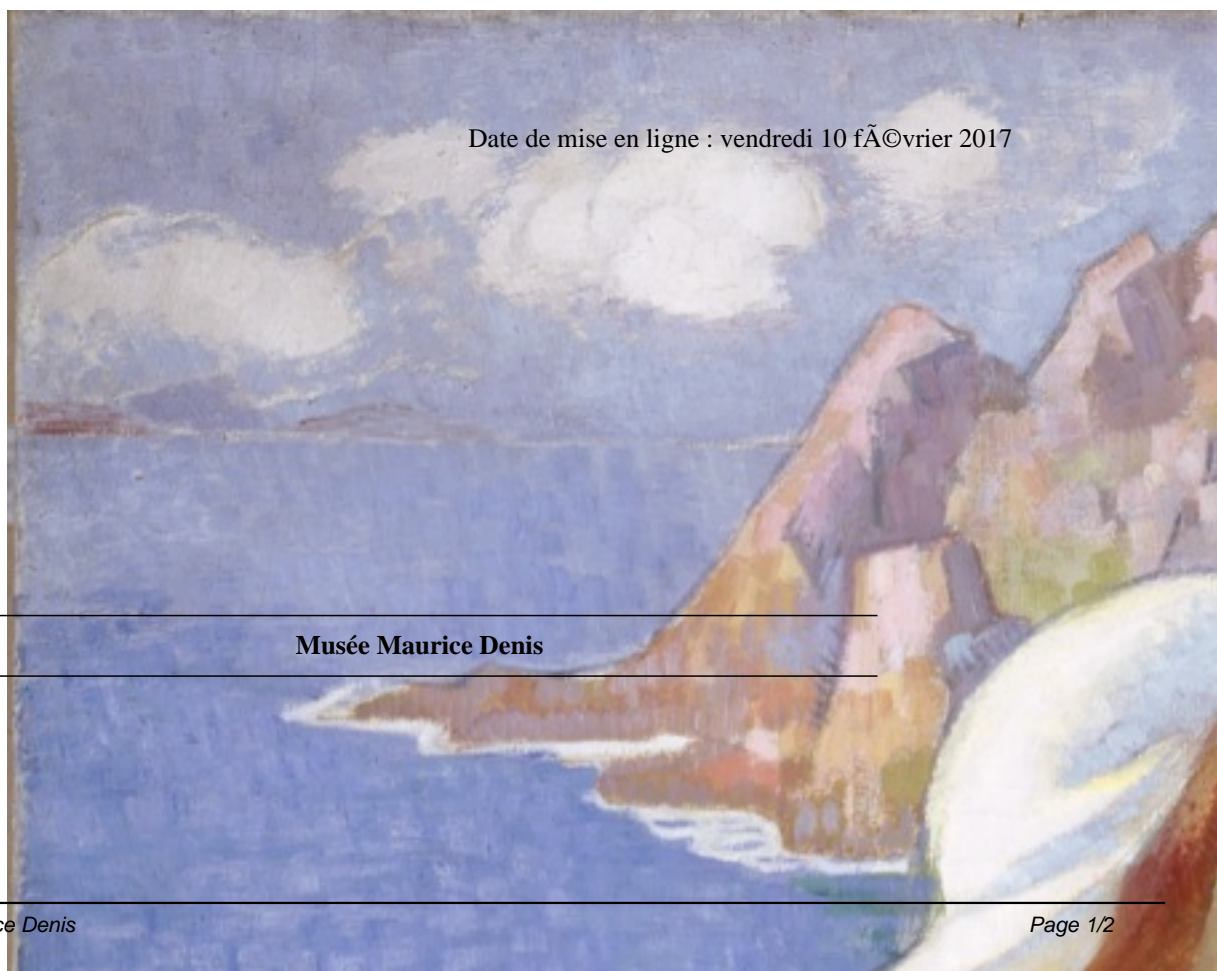

Extrait du Musée Maurice Denis

<https://musee-mauricedenis.fr/maurice-denis/quelques-oeuvres/article/la-princesse-dans-la-tour-1914>

"La Princesse dans la tour"

- Maurice Denis - Quelques oeuvres des collections -

Date de mise en ligne : vendredi 10 février 2017

Musée Maurice Denis

La Princesse dans la tour

1914

Huile sur toile, 98 x 123 cm

Dépôt du musée municipal de Saint-Germain-en-Laye, 1980

Au moment où éclate la première guerre mondiale, ce tableau évoque une légende médiévale avec un dragon menaçant et de blancs chevaliers qui l'affrontent. Le paysage est celui de Perros-Guirec vu depuis la maison de vacances de l'artiste, la princesse est Marthe, son épouse, qu'accompagne leur jeune fils Dominique brandissant un étendard.