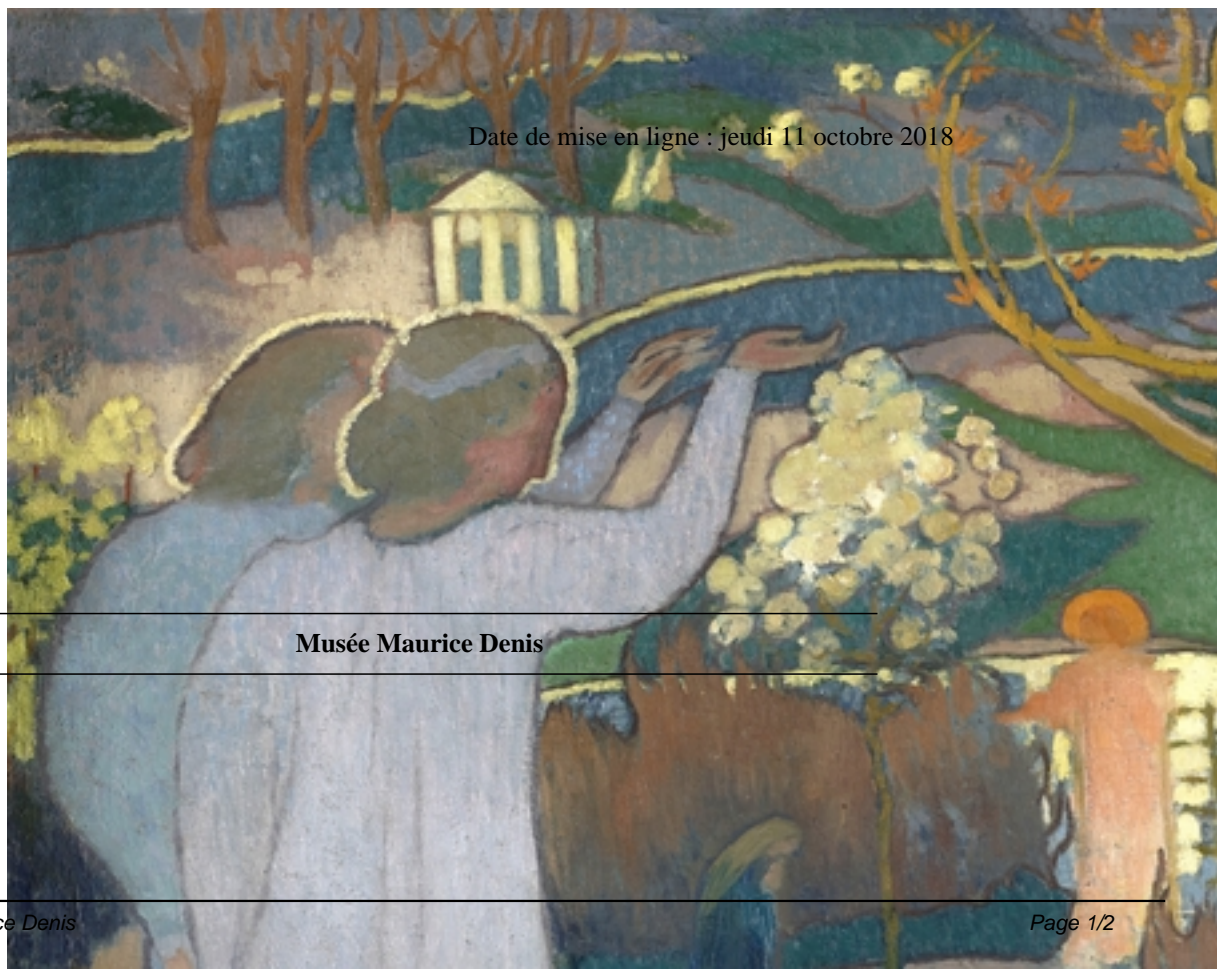

Extrait du Musée Maurice Denis

<https://musee-mauricedenis.fr/les-collections/maurice-denis-la-donation-d/article/saintes-femmes-au-tombe-au-matinee-694>

# "Saintes Femmes au tombeau (Matinée de Pâques)"

- Les collections - Maurice Denis, la donation d'origine -

Date de mise en ligne : jeudi 11 octobre 2018

Musée Maurice Denis

**Maurice DENIS (1870-1943)**

***Saintes Femmes au tombeau (Matinée de Pâques)***

1894

Huile sur toile, 74 x 100 cm

Don Dominique et Yvonne Denis

Inv. PMD 976.1.107

Maurice Denis réunit dans ce tableau deux épisodes évangéliques liés à la Résurrection du Christ, celui des saintes femmes au tombeau et celui du *Noli me tangere*, au sein du paysage familier de la colline de Saint-Germain-en-Laye. Caractéristique de l'oeuvre de Denis, cette introduction du divin dans le cadre de sa vie quotidienne et chrétienne contribue à créer des images d'une poésie et d'une pureté toutes particulières.

Au vêtement intemporel et au geste de salut des figures angéliques répond la délicate inclinaison des communicantes portant des robes contemporaines. Le trait de lumière qui nimbe la tête des personnages et l'éclairage irréel qui irradie le paysage accentuent la spiritualité de l'oeuvre. Le miracle du printemps jaillit, tandis que la présence du Christ dans le jardin familial rappelle le message divin.