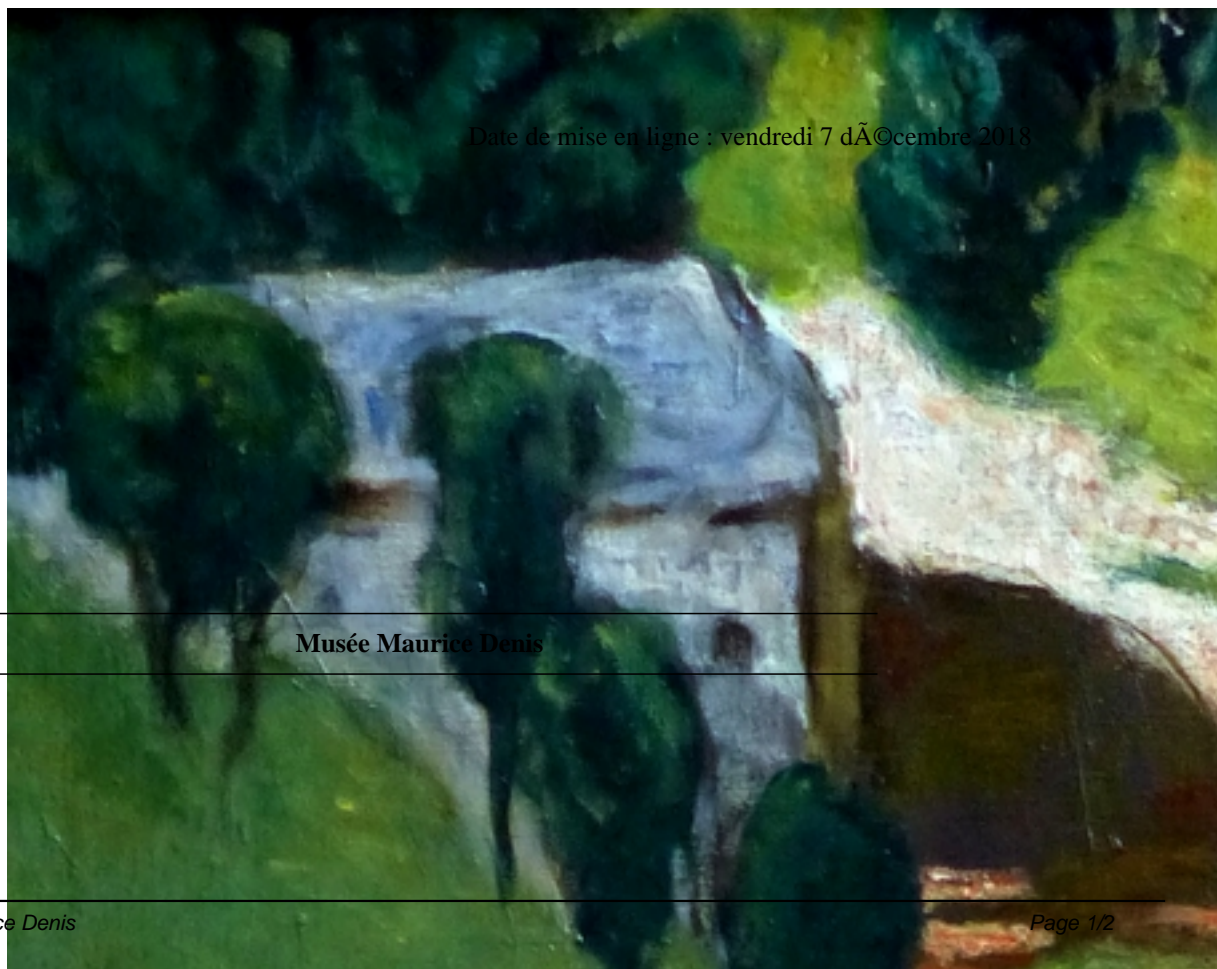

Extrait du Musée Maurice Denis

<https://musee-mauricedenis.fr/les-collections/autour-de-maurice-denis/disciples/article/henri-de-maistre-le-vieux-pont-de>

# Henri de MAISTRE, "Le Vieux Pont de Bozouls", 1941

- Les collections - Autour de Maurice Denis - Les disciples de Maurice Denis -

---

Musée Maurice Denis

---

**Henri de MAISTRE (1891-1953)**

***Le Vieux Pont de Bozouls***

1941

Huile sur toile, 80 x 69 cm

Donation de Maistre 2005

PMD 005.5.16

Dans la campagne du Rouergue où les difficultés alimentaires de la guerre conduisent sa famille durant l'été 1941, Henri de Maistre retrouve un climat propice à son art. Il réalise alors une série d'esquisses et d'huiles sur papier qui donneront naissance à des toiles importantes. C'est le cas de ce Vieux Pont, composition à l'aspect décoratif, dans lequel l'artiste s'attache à suggérer des sensations : profondeur, contrastes d'ombres et de lumières...